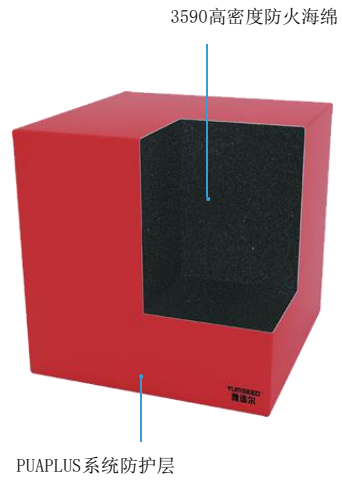

## 规格

方块

按规格尺寸切割: (CM)

W	60.0
D	60.0
H	60.0

材料:

3590高密度防火海绵、PUAPLUS系统防护层

适用:

室内  
 户外(需加装脚垫)  
 医院、医疗场所  
 图书馆  
 办公室  
 银行营业厅  
 住宅